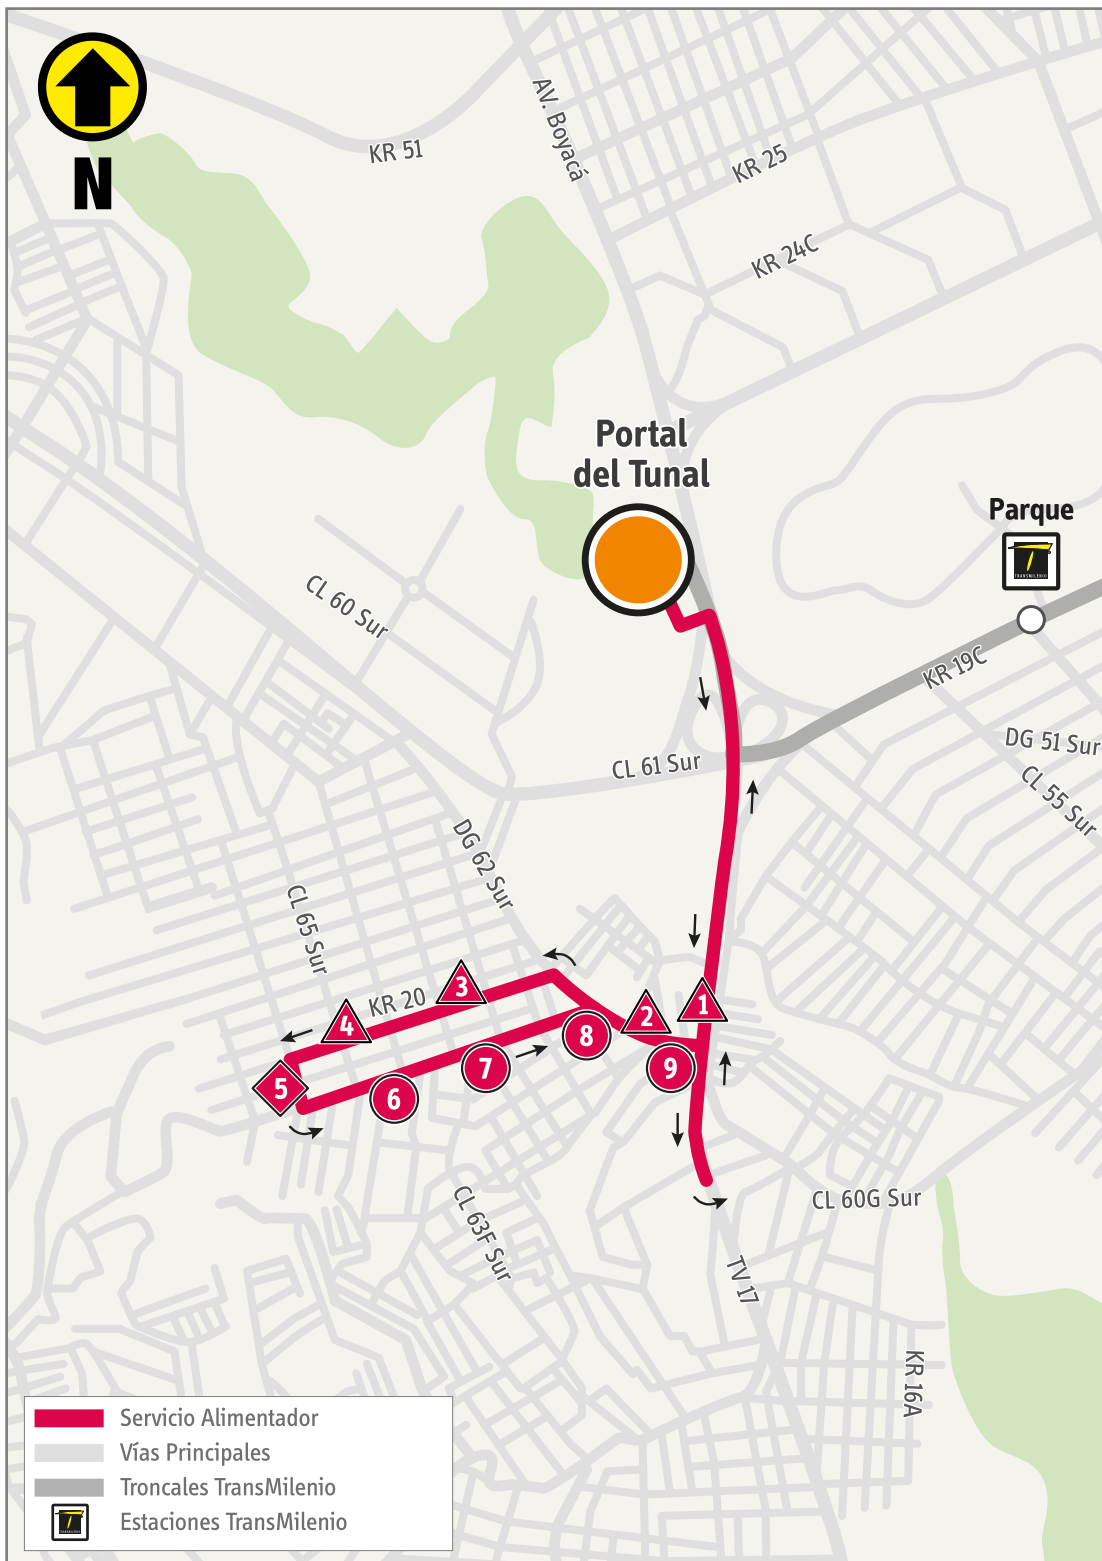

# 6-2 San Francisco

Servicio Alimentador  
Portal del Tunal

Versión 2016

## DIRECCIONES DE PARADEROS

- 1 AV. Boyacá - CL 60A Sur
- 2 DG 62 Sur - KR 19A
- 3 KR 19G - CL 62 Sur
- 4 KR 19G - CL 64 Sur
- 5 CL 66 Sur - KR 19D
- 6 KR 19D - CL 64 Sur
- 7 KR 19D - DG 62A Sur
- 8 KR 19D - DG 62 Sur
- 9 DG 62 Sur - KR 19

\* Los horarios son aproximados

* Horarios de servicio		
Día	Primera llegada al Portal	Última Salida del Portal
L-V	4:00 AM	12:30 AM
S	5:00 AM	12:30 AM
D-F	5:30 AM	11:30 PM

## Convenciones

- L-V Lunes a viernes
- S Sábado
- L-S Lunes a sábado
- D-F Domingos y festivos
- CL Calle
- KR Carrera
- AV. Avenida
- AC Avenida Calle
- AK Avenida Carrera
- DG Diagonal
- TV Transversal
- Br. Barrio