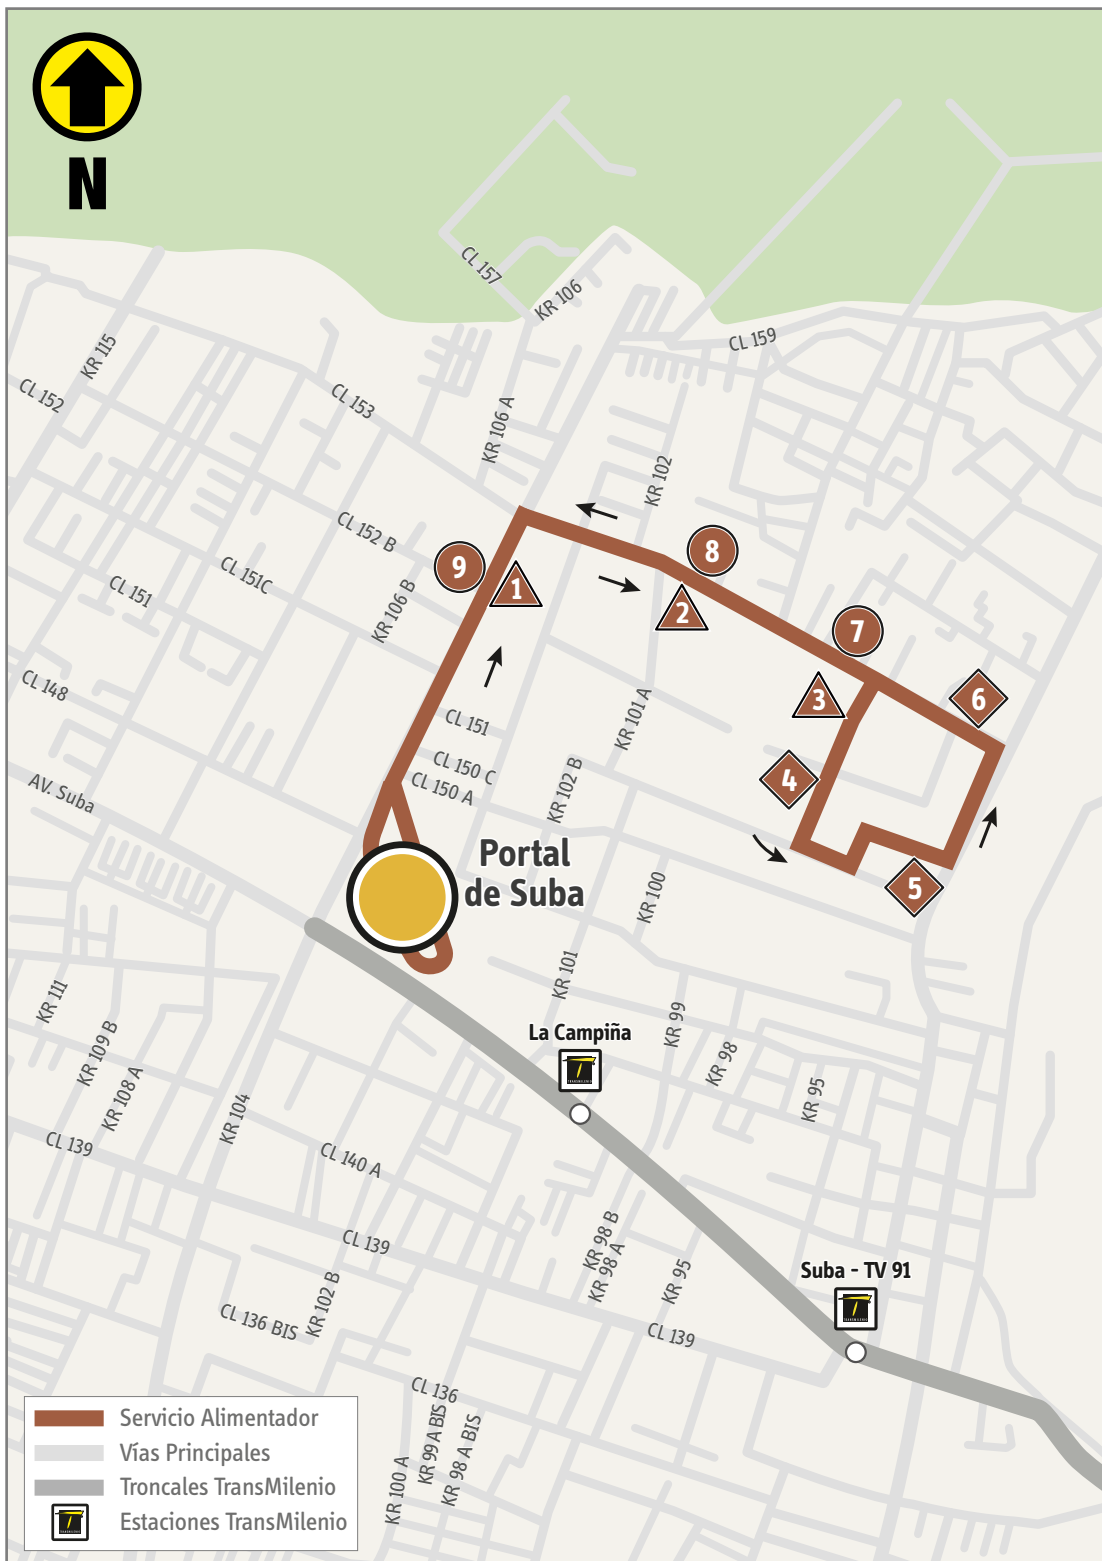

11-7 Pinar

Servicio Alimentador
Portal de Suba

Versión 2018

DIRECCIONES DE PARADEROS

- 1 AV. C. Cali - CL 152C
- 2 AC 153 - KR 101A
- 3 KR 96A - CL 152
- 4 KR 96A - CL 151
- 5 CL 151B - KR 92
- 6 CL 153 - KR 94
- 7 AC 153 - KR 96
- 8 AC 153 - KR 101A
- 9 AV. C. Cali - CL 152A

* Los horarios son aproximados

* Horarios de servicio		
Día	Primera llegada al Portal	Última Salida del Portal
L-V	4:30 AM	12:30 PM
S	5:00 AM	12:30 PM
D-F	5:30 AM	11:30 PM

Tipos de paraderos

- ◇ MIXTO: Para salir o ingresar al Sistema en bus verde alimentador.
- △ DESALIMENTACIÓN: ... Solo para salir del Sistema en bus verde alimentador.
- ALIMENTACIÓN: Solo para ingresar al Sistema en bus verde alimentador.

Convenciones

- L-V Lunes a viernes
- S Sábado
- L-S Lunes a sábado
- D-F Domingos y festivos
- CL Calle
- KR Carrera
- AV. Avenida
- AC Avenida Calle
- AK Avenida Carrera
- DG Diagonal
- TV Transversal
- Br. Barrio