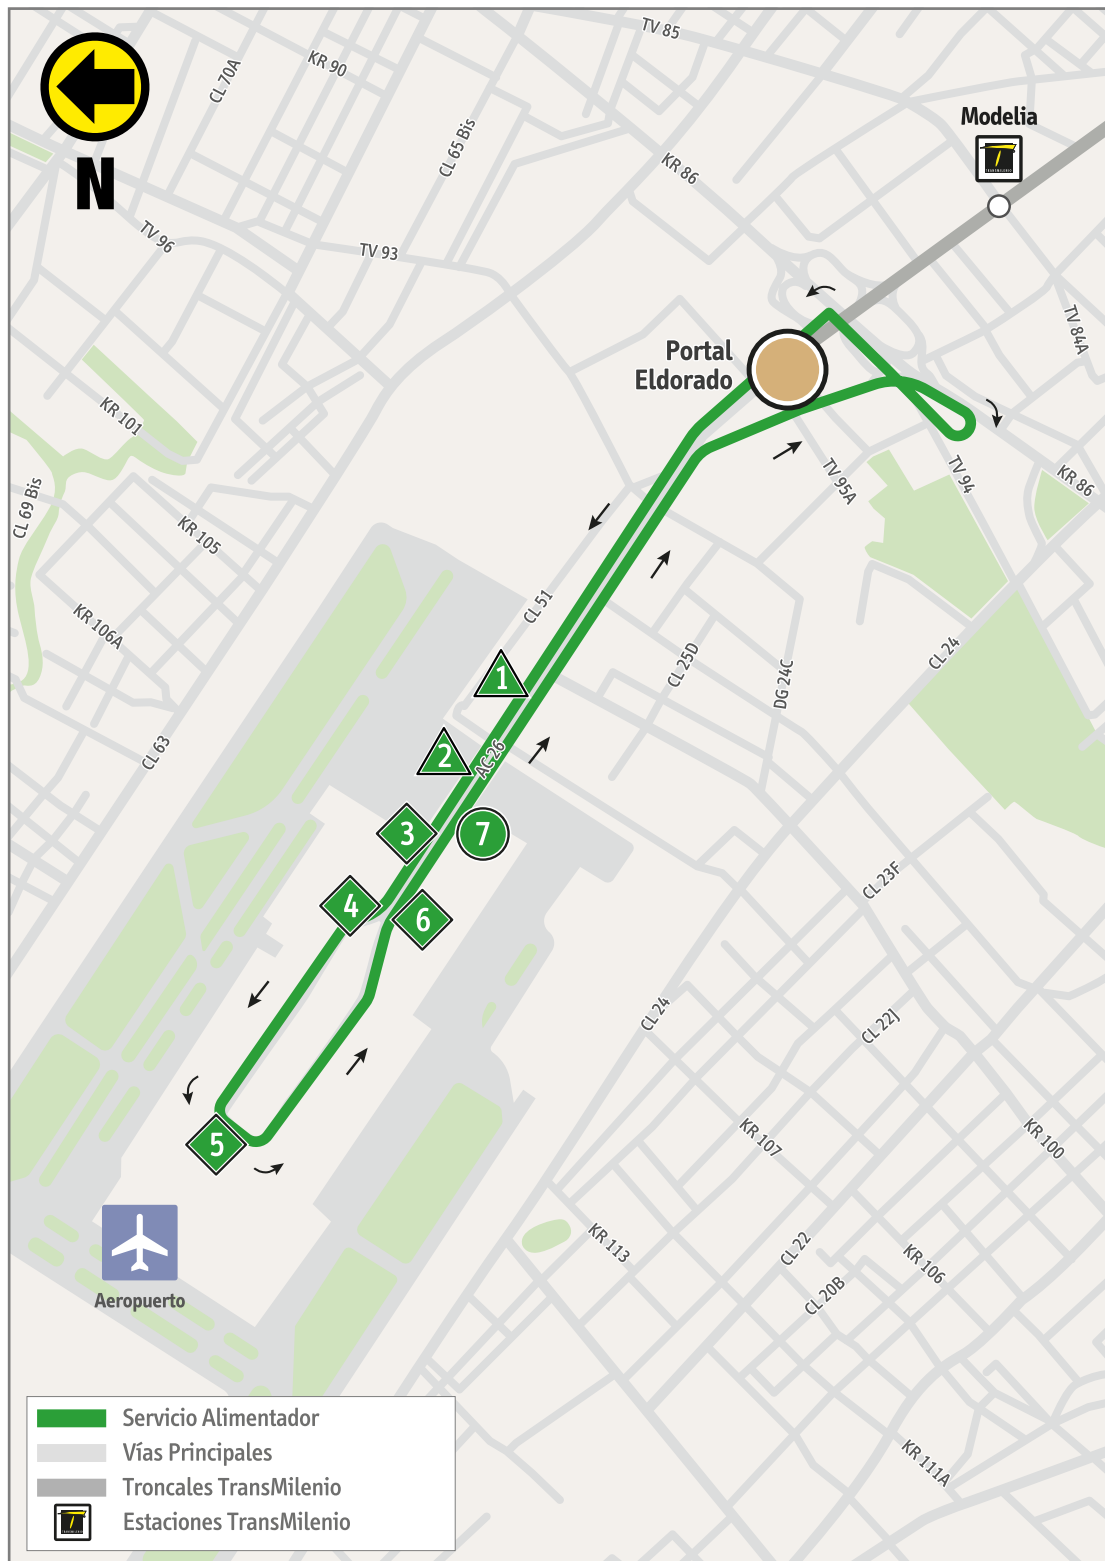

# 16-14 Aeropuerto

Servicio Alimentador  
Portal Eldorado

Versión 2018

## DIRECCIONES DE PARADEROS

- 1 AC 26 - KR 100 Bis
- 2 AC 26 - KR 103
- 3 AC 26 - KR 106
- 4 AC 26 - KR 106
- 5 Aeropuerto Eldorado
- 6 AC 26 - KR 106
- 7 AC 26 - KR 103

\* Los horarios son aproximados

| * Horarios de servicio |                           |                          |
|------------------------|---------------------------|--------------------------|
| Día                    | Primera Llegada al Portal | Última Salida del Portal |
| L-V                    | 4:30 AM                   | 12:20 AM                 |
| S                      | 5:00 AM                   | 12:20 AM                 |
| D-F                    | 5:30 AM                   | 11:20 PM                 |

## Convenciones

- L-V Lunes a viernes
- S Sábado
- L-S Lunes a sábado
- D-F Domingos y festivos
- CL Calle
- KR Carrera
- AV. Avenida
- AC Avenida Calle
- AK Avenida Carrera
- DG Diagonal
- TV Transversal
- Br. Barrio