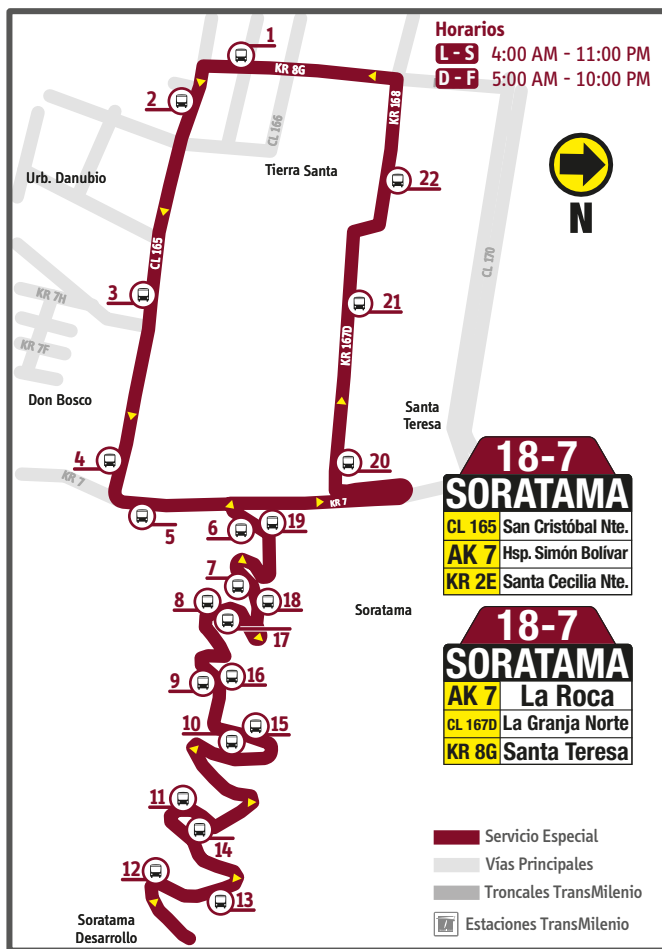

## SORATAMA

**Horarios**  
**L-S** 4:00 AM - 11:00 PM  
**D-F** 5:00 AM - 10:00 PM

### LISTADO DE PARADEROS

- 1 Santa Teresa  
KR 86 - CL 165-49
- 2 Br. San Cristóbal Norte  
CL 165 - KR 8F-96(DG)
- 3 Gimnasio Campestre  
CL 165 - KR 8A
- 4 San Cristóbal Norte 2  
CL 165 - AK 7
- 5 Br. Servitá  
AK 7 - CL 165
- 6 Br. Soratama KR 6A  
KR 6A - CL 166-40
- 7 Br. Soratama CL 167  
CL 167 - KR 4
- 8 Br. Soratama KR 4  
KR 4 - CL 167
- 9 Br. Soratama CL 166A  
CL 166A - KR 2B
- 10 Br. Soratama KR 2  
KR 2 - CL 166A-54
- 11 Br. Soratama KR 1  
KR 1 - CL 166A
- 12 Br. Soratama CL 167  
CL 167 - KR 1 Este
- 13 Br. Soratama CL 167  
CL 167 - KR 1 Este
- 14 Br. Soratama KR 1  
KR 1 - CL 167
- 15 Br. Soratama KR 2  
KR 2 - CL 167
- 16 Br. Soratama CL 166A  
CL 166A - KR 3
- 17 Br. Soratama KR 4  
KR 4 - CL 167
- 18 Br. Soratama CL 167  
CL 167 - KR 5
- 19 Br. Bosque de Soratama  
KR 6A - CL 166-48
- 20 Br. Santa Teresa  
CL 167D - AK7
- 21 Br. Santa Teresa  
CL 167D - KR 7F
- 22 Br. Santa Teresa  
CL 168 - KR 8C

**18-7**  
**SORATAMA**  
 CL 165 San Cristóbal Nte.  
 AK 7 Hsp. Simón Bolívar  
 KR 2E Santa Cecilia Nte.

**18-7**  
**SORATAMA**  
 AK 7 La Roca  
 CL 167D La Granja Norte  
 KR 8G Santa Teresa

- Servicio Especial
- Vías Principales
- Troncales TransMilenio
- Estaciones TransMilenio

### Convenciones

- |                   |                   |                       |                           |                            |
|-------------------|-------------------|-----------------------|---------------------------|----------------------------|
| <b>CL</b> Calle   | <b>KR</b> Carrera | <b>DG</b> Diagonal    | <b>AC</b> Avenida Calle   | <b>Auto</b> Autopista      |
| <b>AV</b> Avenida | <b>Br.</b> Barrio | <b>TV</b> Transversal | <b>AK</b> Avenida Carrera | <b>NQS</b> Norte Quito Sur |