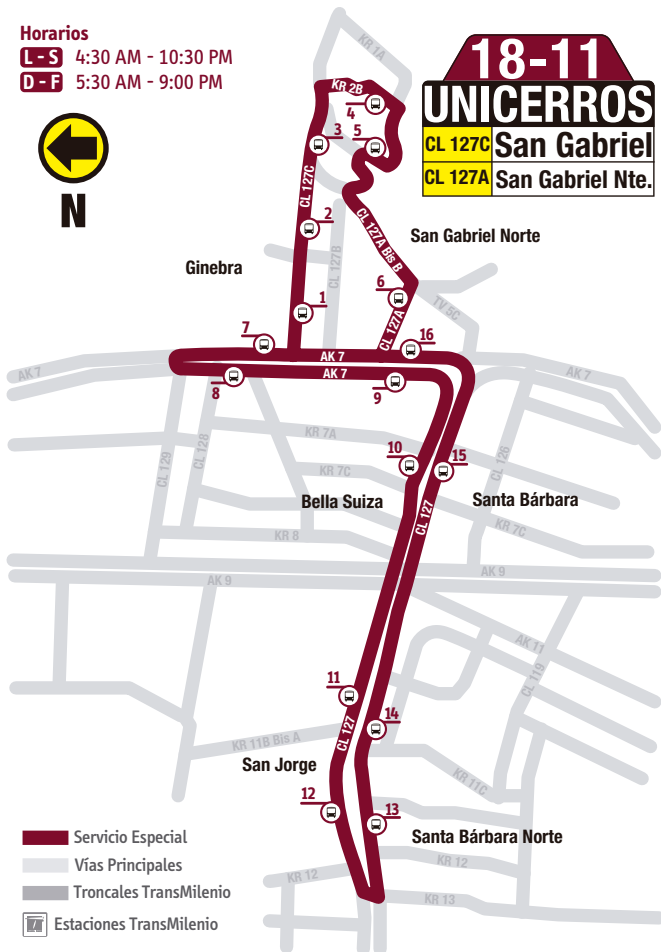

SERVICIO ESPECIAL

18-11

UNICERROS

Horarios

L-S 4:30 AM - 10:30 PM

D-F 5:30 AM - 9:00 PM

18-11
UNICERROS
CL 127C San Gabriel
CL 127A San Gabriel Nte.

LISTADO DE PARADEROS

- 1 Agrupación Tivoli
CL 127C - KR 6A
- 2 Br. San Gabriel
CL 127C - KR 5
- 3 Salón Comunal Pañuelito
CL 127C - KR 2B
- 4 Br. San Gabriel Norte I
CL 127A Bis - KR 2A
- 5 Br. Delicias del Carmen
KR 3A - CL 127A Bis A
- 6 Parroquia Nuestra señora de Montecarmelo
TV 5C - CL 127A Bis B
- 7 Br. Ginebra II
AK 7 - CL 127B
- 8 Pq. Ginebra
AK 7 - CL 127C Bis
- 9 Br. Bella Suiza
AK 7 - CL 127A
- 10 Br. Bella Suiza
AC 127 - KR 7B
- 11 Instituto Pedagógico Nacional
AC 127 - KR 11 Bis A
- 12 Parque El Country
AC 127 - KR 11C
- 13 Urbanización Santa Bárbara Norte
AC 127 - KR 11D
- 14 Instituto Pedagógico Nacional
AC 127 - KR 11C
- 15 Br. Santa Bárbara Oriental
AC 127 - KR 7B
- 16 Br. San Gabriel Norte
AK 7 - AC 127

Convenciones

CL Calle	KR Carrera	DG Diagonal	AC Avenida Calle	Auto Autopista
AV Avenida	Br. Barrio	TV Transversal	AK Avenida Carrera	NQS Norte Quito Sur

Más información

www.transmilenio.gov.co / www.tullaveplus.com [chat en línea]