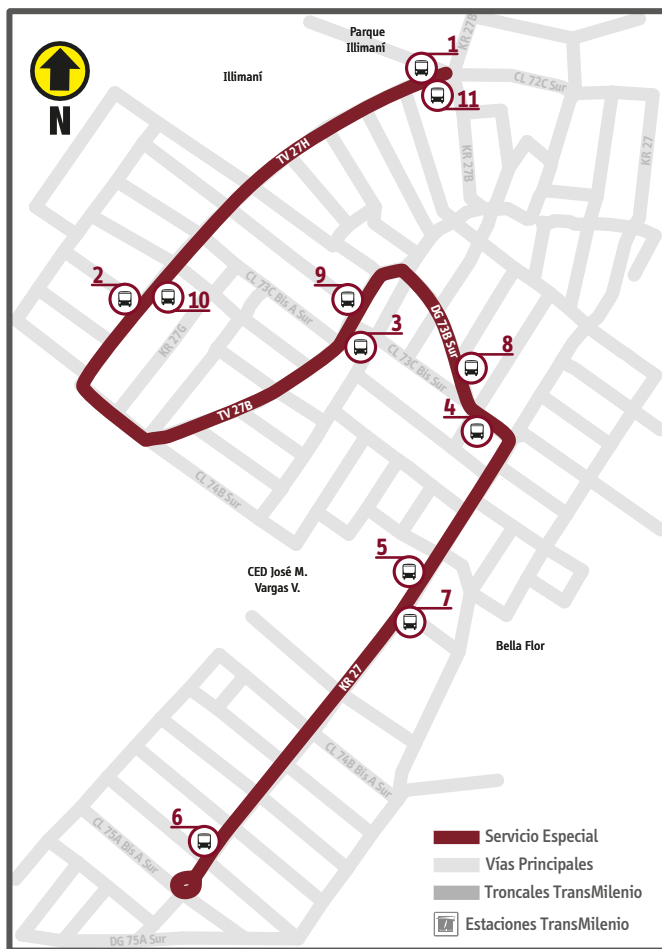

SERVICIO ESPECIAL

10-11

BELLA FLOR

TABLA DE RUTA:

10-11
BELLA FLOR
TV 27H Pq. Illimani
KR 27 CED José M. Vargas

HORARIOS

L-S	4:00 AM - 11:00 PM
D-F	5:00 AM - 10:00 PM

L-S Lunes a sábado **D-F** Domingo y festivos

Listado de paraderos

- 1 Br. San Javier
TV 27H - CL 72 Sur
- 2 Urb. San Bernardo del Viento
TV 27H - CL 73D Bis Sur
- 3 Br. Las Cruces
TV 27B - CL 73C Bis Sur
- 4 Las Mercedes I
CL 73C Bis Sur - KR 27
- 5 Parroquia San Silvestre
KR 27 - CL 74 Sur
- 6 Br. San Luis Altos del Cabo
KR 27 - CL 75A Bis Sur
- 7 Br. Usatama
KR 27 - CL 74 Sur
- 8 Br. La Salle
DG 73B Sur - KR 27 Bis A
- 9 Br. Altamar
TV 27B - CL 73C Bis Sur
- 10 Br. Villas del Mediterraneo
TV 27H - CL 73D Bis Sur
- 11 Br. Calamari
TV 27H - CL 72C Sur

Convenciones

CL Calle	KR Carrera	DG Diagonal	AC Avenida Calle	Auto Autopista
AV Avenida	Br. Barrio	TV Transversal	AK Avenida Carrera	NQS Norte Quito Sur

Más información

www.transmilenio.gov.co / www.tullaveplus.com [chat en línea]
 PBX 220 3000 ext. 1 o 2 / Desde fijo: Línea 195 / 018000 115510 / 4823304