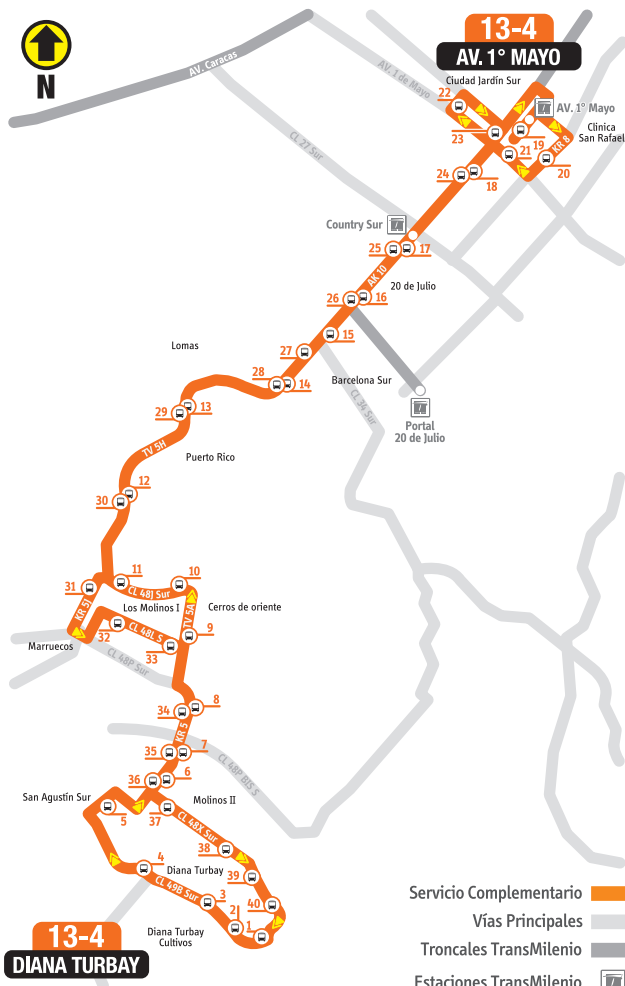

### TABLA DE RUTA:

<b>13-4</b>	
<b>DIANA TURBAY</b>	
<b>AK 10</b>	<b>20 de Julio</b>
<b>Lomas-Puerto Rico</b>	
<b>CL 48I S</b>	<b>Molinos I</b>
<b>KR 5</b>	<b>La Marquesa</b>

<b>13-4</b>	
<b>AV. 1° MAYO</b>	
<b>CL 48B S</b>	<b>San Agustín</b>
<b>CL 48J S</b>	<b>Molinos II</b>
<b>TV 5J</b>	<b>Puerto Rico</b>
<b>AK 10</b>	<b>Ciudad Jardín</b>

RUTA COMPLEMENTARIA: DIANA TURBAY

**L-S** Horario: 4:00 am. - 11:00 pm. **D-F** Horario: 5:00 am. - 10:00 pm.

**Servicios Complementarios:**

Son de tipo circular, es decir, su recorrido parte de una estación de TransMilenio, se dirige a barrios o lugares cercanos y regresa a la misma estación.