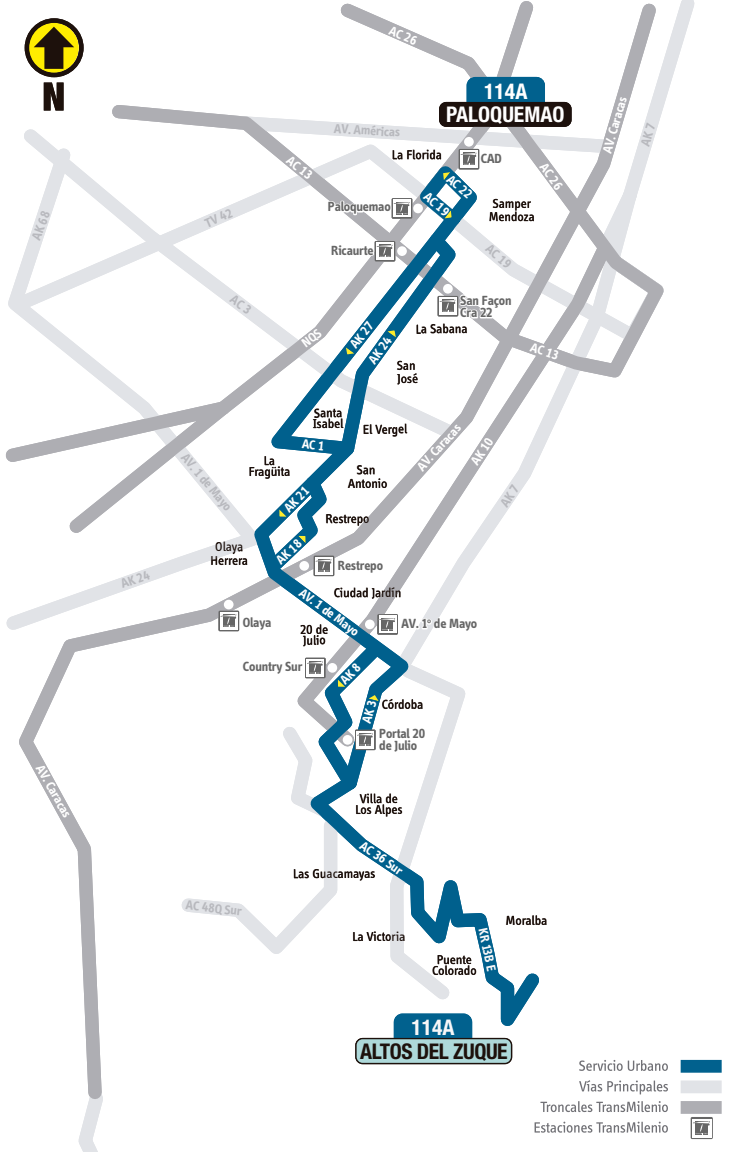

Cuando el bus va hacia Paloquemao:

114A	
PALOQUEMAO	
AC 36 S	VII. de Los Alpes
TV 3	20 de Julio
AV. 1/Mayo	Restrepo
KR 24	Paloquemao

BOGOTÁ MEJOR PARA TODOS

## Mapa de recorrido

Identifica barrios, troncales, vías principales y el destino de tu ruta.

Horarios

<b>S</b>	4:00 AM - 10:30 PM
<b>S</b>	4:00 AM - 11:00 PM
<b>D</b>	5:00 AM - 10:00 PM

Servicio Urbano  
Vías Principales  
Troncales TransMilenio  
Estaciones TransMilenio