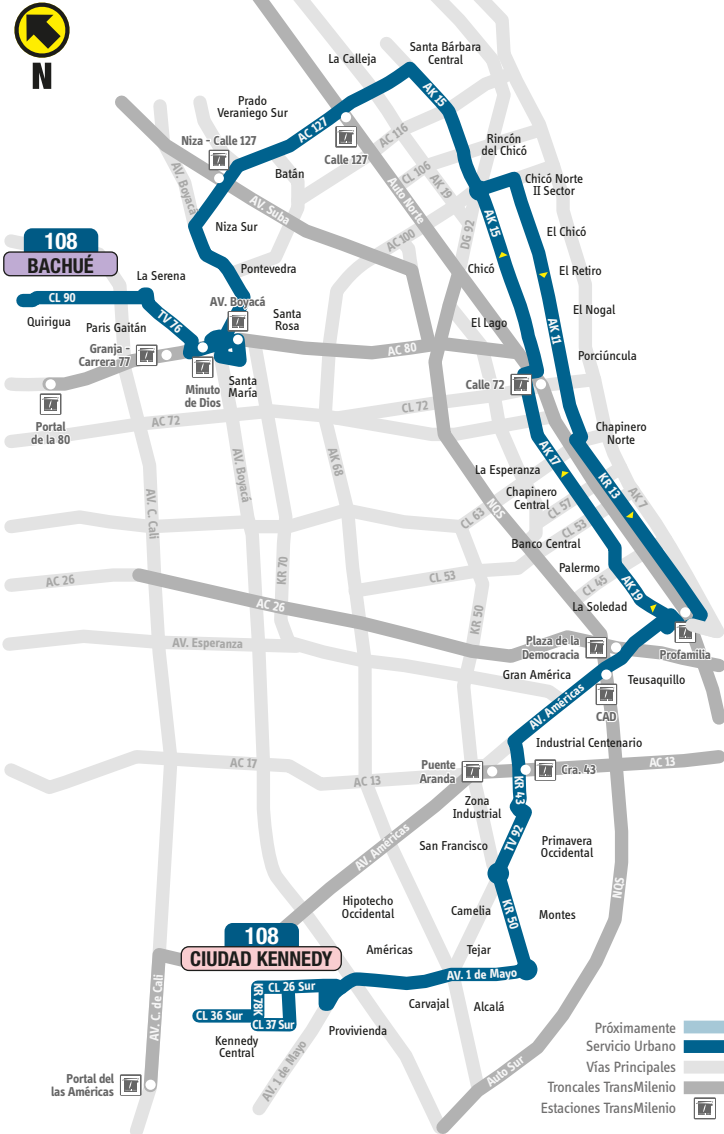

Mapa de recorrido
Identifica barrios, troncales, vías principales y el destino de tu ruta.

Horarios
 4:00 AM - 11:00 PM
 5:00 AM - 10:00 PM

Convenciones

-CL Calle	-KR Carrera	-DG Diagonal	-AC Avenida Calle	-Auto Autopista
-AV Avenida	-Bc Barrio	-TV Transversal	-AK Avenida Carrera	-NQS Norte Quito Sur

Planea tu viaje con:

1
Abre la aplicación en tu dispositivo móvil o computador.

2
Ubica tus puntos de origen y destino, puedes buscarlos en el mapa dando click o escribiéndolos en el buscador.

3
Google Transit te ofrece diferentes opciones de ruta, selecciona la mejor opción para tu viaje presionando sobre ella.

4
Ubica tu punto de partida, los puntos en donde debes hacer transbordos si tu viaje los incluye, ¡es muy fácil!

1
Abre la aplicación en tu dispositivo móvil o computador.
www.transmilenio.gov.co

2
Ubica tus puntos de origen y destino, puedes buscarlos desplazándote en el mapa o escribiéndolos en el buscador.

SERVICIO URBANO

108 BACHUÉ - CIUDAD KENNEDY

LA TABLA DE TU RUTA 108 SE VE ASÍ:

108 ¹
BACHUÉ

AV. 1/Mayo	Carvajal
AK 50	Camelia
AV. Américas	Zona Industrial
AK 17	Chapinero

108 ²
BACHUÉ

AK 15	Unicentro
AC 127	Niza
AV. Boyacá	Pontevedra
TV 76	Minuto de Dios